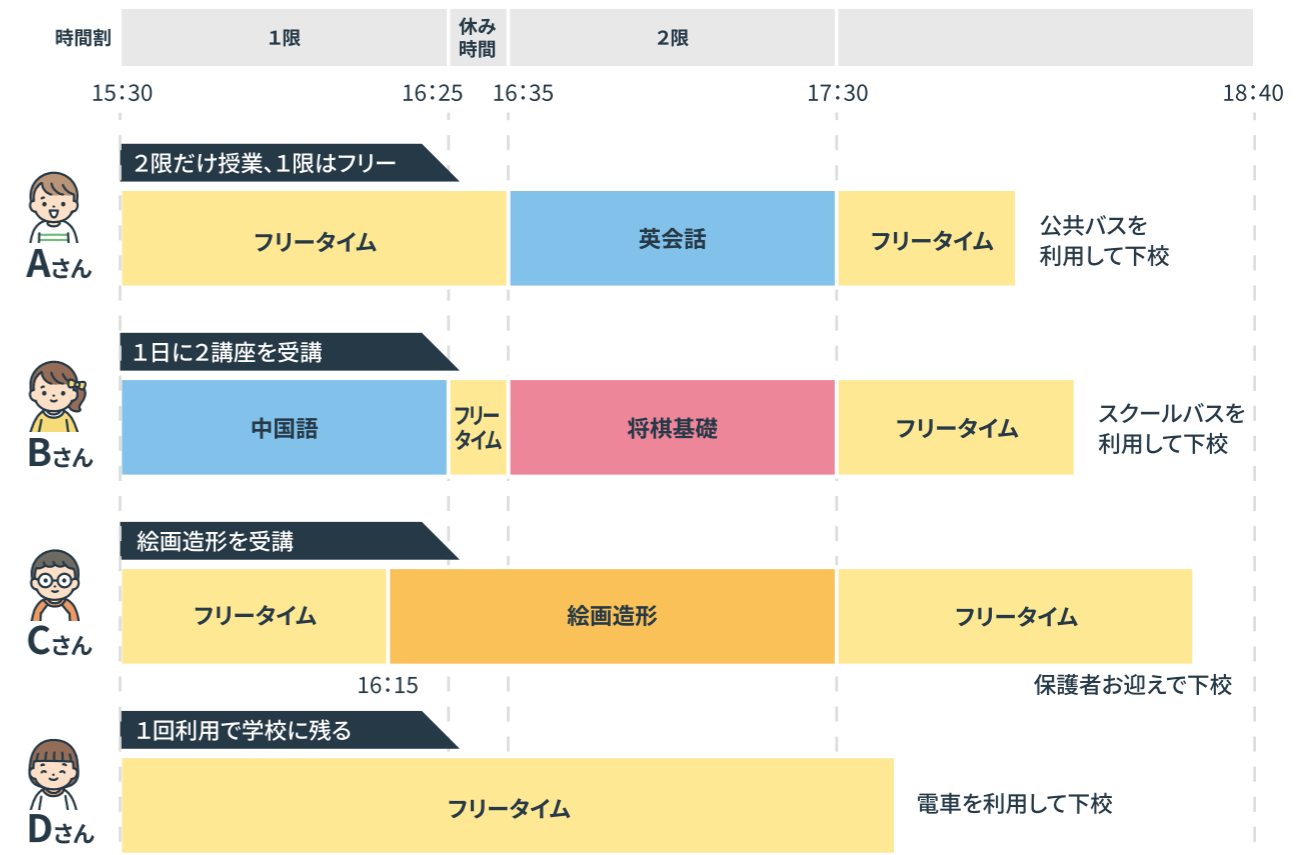

トワイライトスクールの「特色」

「クラブ活動」「学習塾・習い事」「学童保育」・・・

これらのどれも違うようで、すべてに当てはまるのが、
山梨学院小学校のトワイライトスクールです。

Languages

LTE (探究型英語プログラム)
英会話、中国語 etc.

Logic

国語プログレス
プログラミング講座
将棋入門 etc.

4つの分野で多彩な講座を開講しています。

Arts

ピアノ、ヴァイオリン
絵画造形 etc.

Sports

サッカー、テニス
スイミング etc.

各講座費用 について

講座によっては、
教材費その他費用が別途必要
になる場合があります。

Languages

LTEレギュラー	1～4年	2,200円/回	週2～4回	登録手数料 5,500円 (初回申込時のみ)
LTEプログレス	1～4年	2,200円/回	週2～4回	登録手数料 5,500円 (初回申込時のみ)
英会話	1～6年	1,700円/回	週1回	教材費 6,600円 (年間)
英語イマージョン	5～6年	1,700円/回	週1～2回	
中国語	2～6年	1,700円/回	週1回	

講座の組み方

各講座は1年間の登録制です。(講座によって途中からの参加も可能)

- ① 講座別に1回分の受講料を設定しています。※中面の「各講座費用について」を参照
- ② 1日に2講座を受講することもできます。(受講時間が1限・2限をまたぐ講座もあります)

TS 1限	15:30～16:25	講座Aまたはフリータイム
TS 2限	16:35～17:30	講座Bまたはフリータイム
	17:30～18:40	フリータイム

- ③ 1回利用700円で、講座受講の無い日でもTS利用可能です。(「預かり」のみで利用)
- ④ TSの過ごし方例

※上記は選択の一例です。本人の興味・関心や、ご家庭の都合に応じて自由に選択できます。

※講座の受講が無い日はフリータイムとして校内所定の場所で遊んだり、宿題をしたりしながら過ごすことができます。