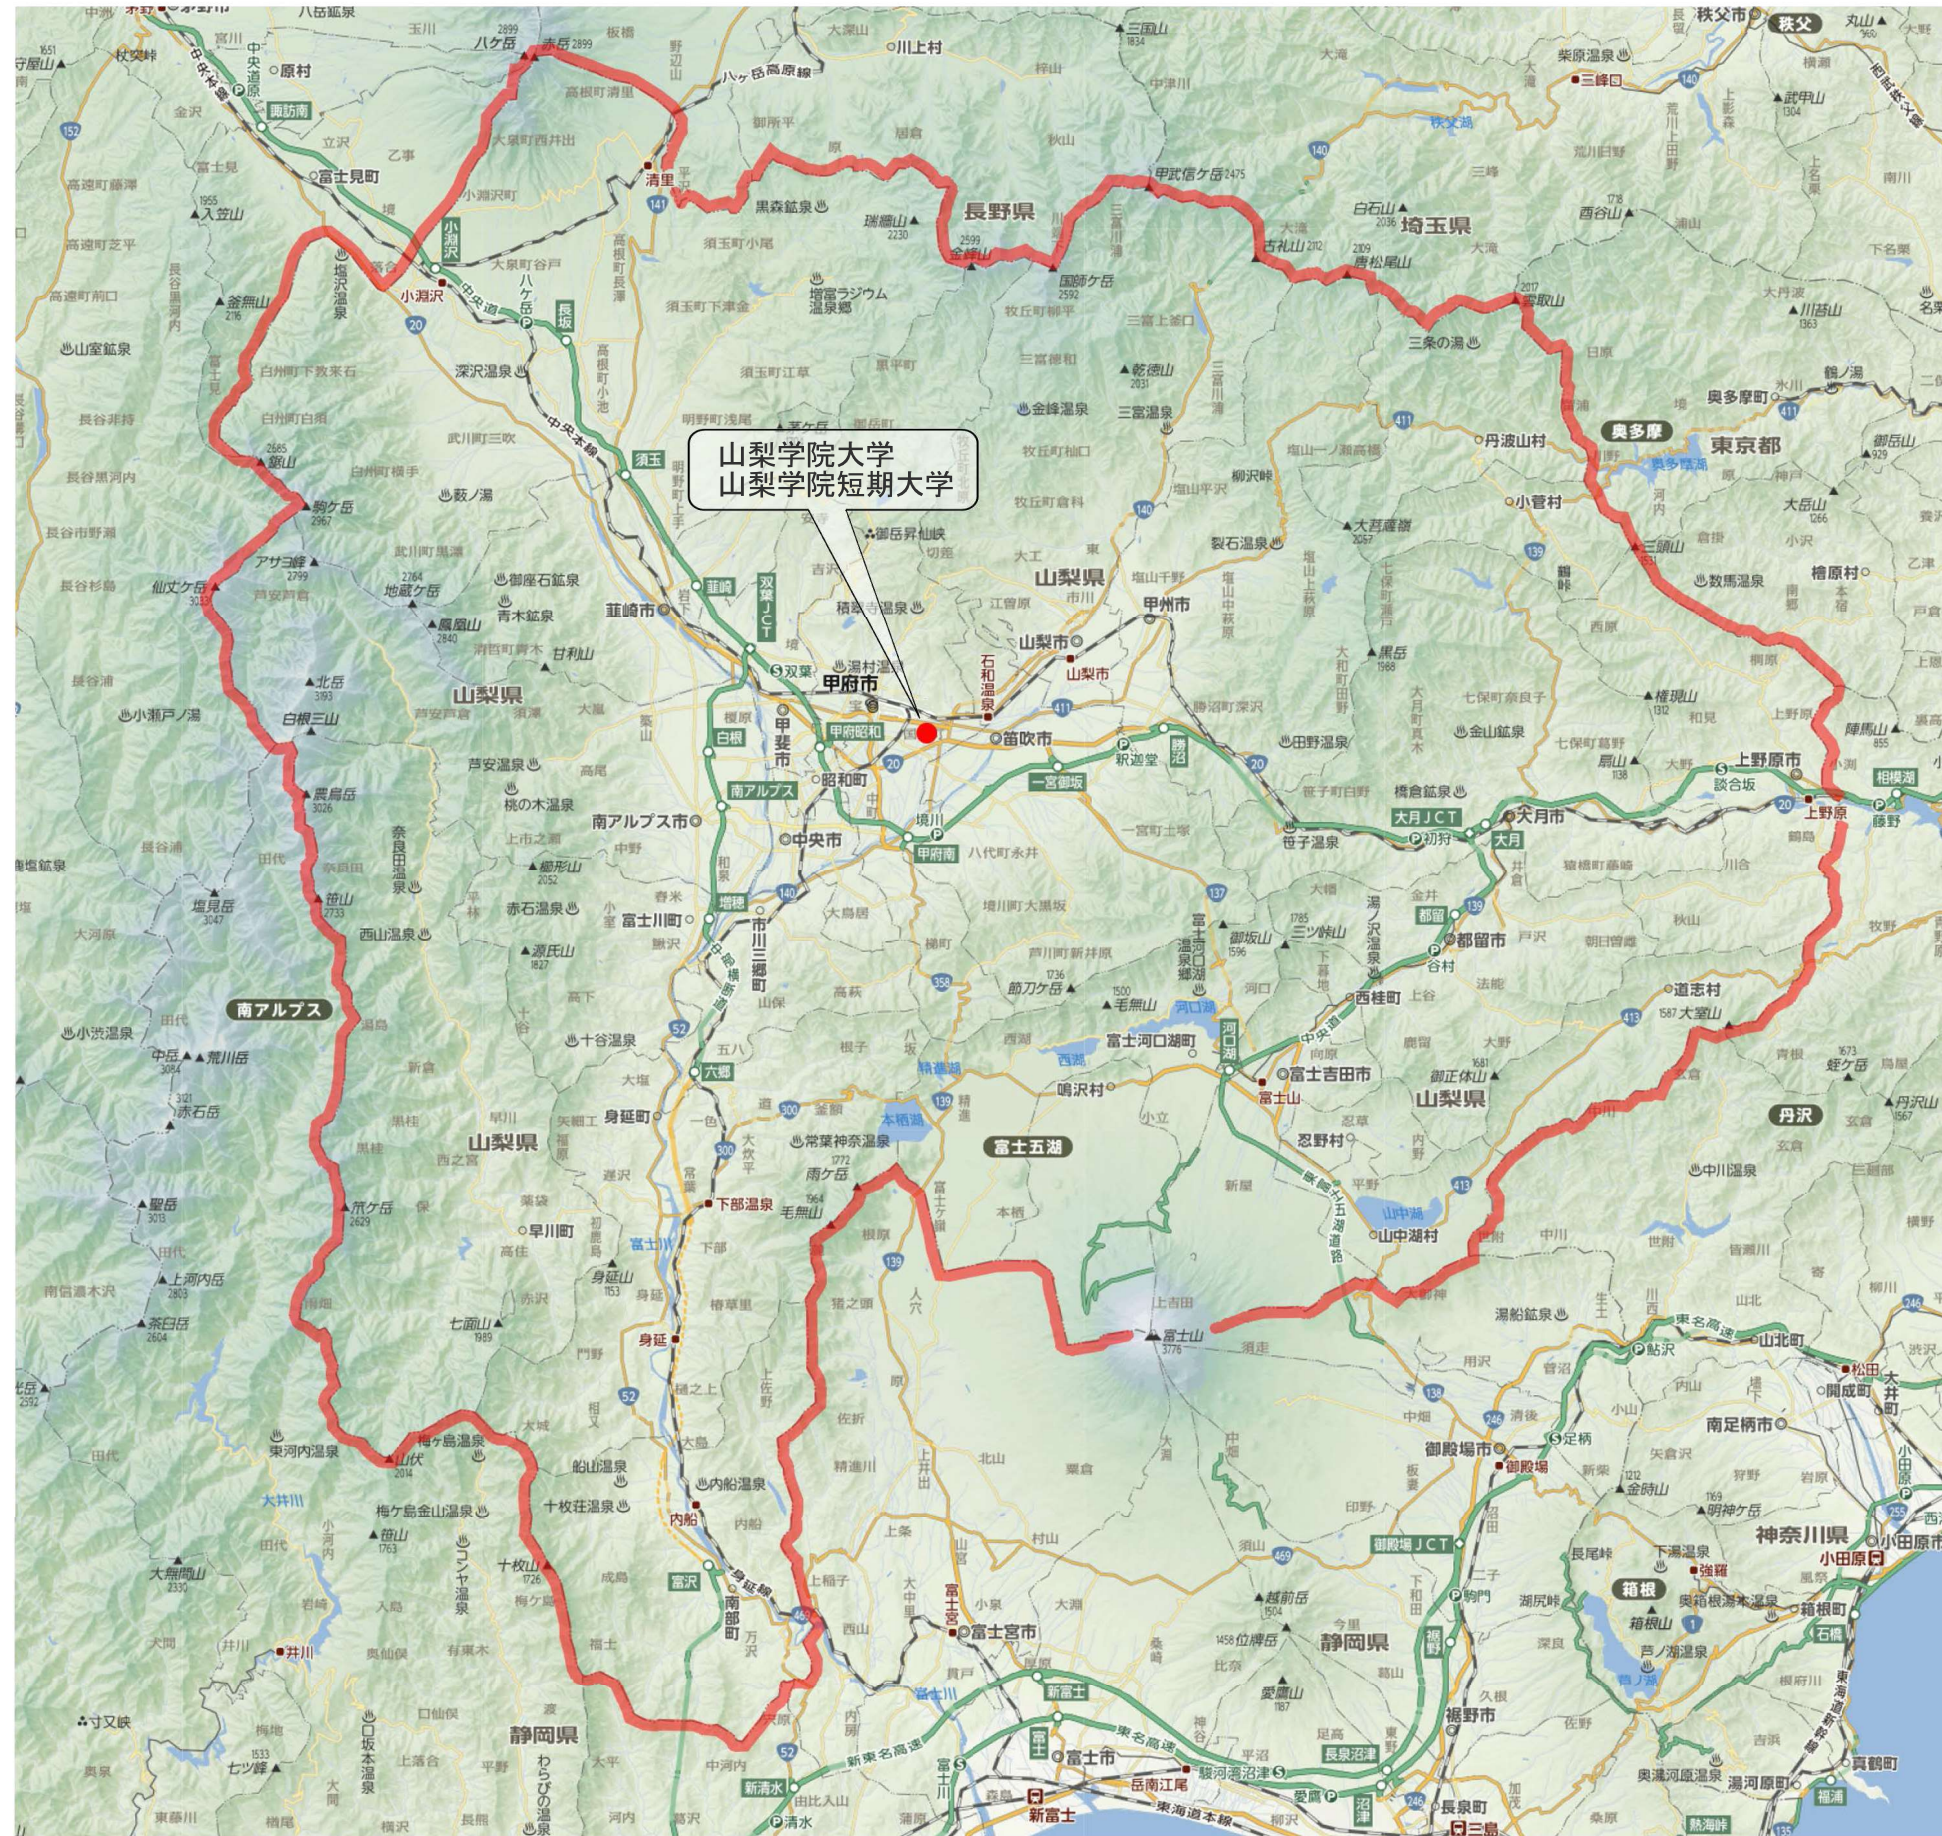

(1) 都道府県内における位置関係の図面

(2) 最寄り駅からの距離、交通機関及び所要時間がわかる図面

酒折駅から 徒歩3分。

電車利用の場合

新宿駅から甲府駅まで、JR中央線 特急にて約1時間40分。

甲府駅から酒折駅まで、JR中央線 普通電車にて3分。酒折駅から 徒歩3分。

甲府駅から善光寺駅まで、JR身延線 普通電車にて4分。善光寺駅から 徒歩12分

バス利用の場合

新宿高速バスターミナル「バスタ新宿」から山梨学院大学バス停まで、石和経由甲府方面行きバスにて約2時間。

自動車利用の場合

東京方面から、中央自動車道、一宮御坂インターを出て、国道20号線(甲府バイパス)を甲府市街方面に向い、「向町二」三叉路を右折し「横根跨線橋南」交差点を左折する。

長野・名古屋方面からは中央自動車道、甲府昭和インターを出て、国道20号線(甲府バイパス)を大月方面に向い「向町二」三叉路を左折し「横根跨線橋南」交差点を左折する。