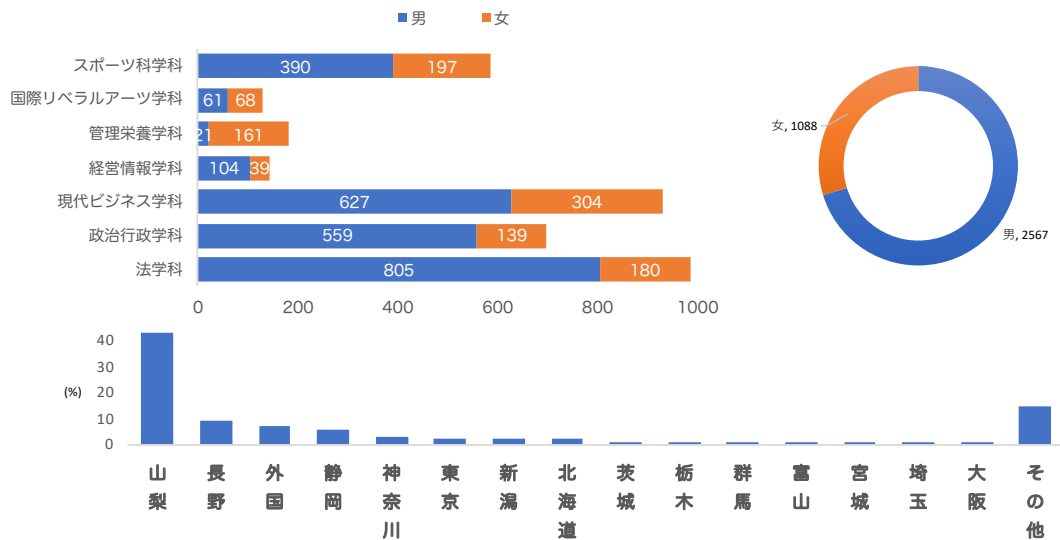

数字から見る山梨学院大学

学習・教育開発センター作成

山梨学院大学は山梨県甲府市にある私立大学です。7つの文系・理系の学科を擁する大学です。全国各地、世界各国から約3,500人以上の学生が集まり、日々様々な学び、活動しています。

2019年度より現代ビジネス学科と経営情報学科が統合し「経営学科」の名称のもと、新しい学科がスタートします。

※学科構成は2018年4月の情報をもとにしています。2019年度からは現代ビジネス学科と経営情報学科が統合し経営学科としてスタートします。

学部在籍学生 (H30.5.1現在)

3655人

学部在籍留学生 (H30.5.1現在)

213人/3655人中

- 1位 中国
- 2位 ベトナム
- 3位 韓国
- 4位 香港
- 5位 アメリカ
- 6位 ニューージーランド、ウズベキスタン
- 7位 ウズベキスタン、インドネシア
- 8位 台湾、インドネシア
- 9位 タイ、フィリピン、ケニア
- 10位 その他

教員数 (H30.5.1現在)

141人/3655人の学生に対し