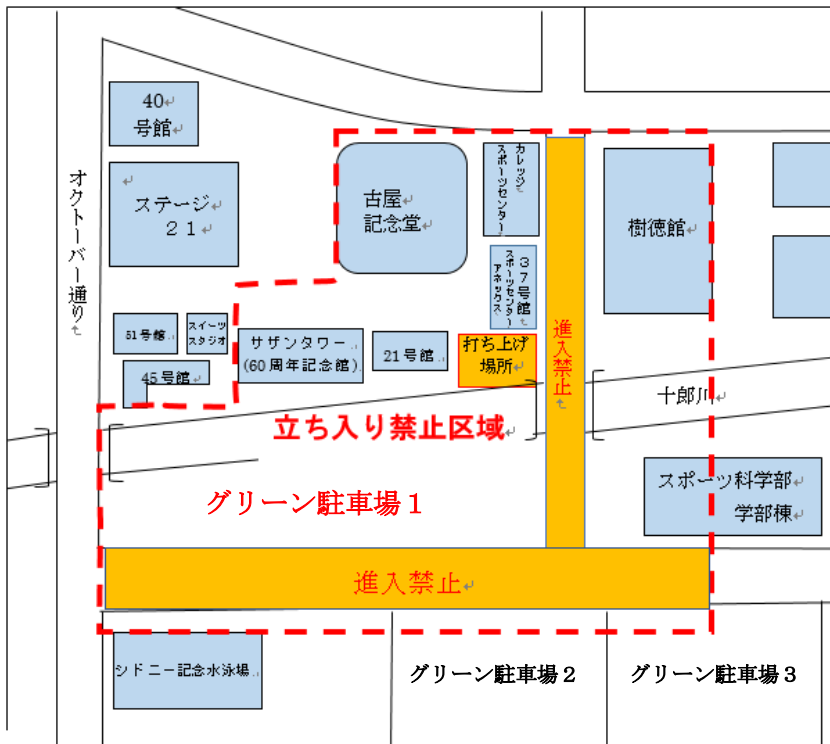

ご来場の皆様へ

花火の打ち上げによる 道路封鎖 及び 駐車/駐輪禁止について

下記の通り、立ち入り禁止区域を設けます。
ご協力を宜しくお願い致します。

花火打ち上げ予定時刻：①令和5年10月28日(土) 10:00～
②令和5年10月29日(日) 18:15～

- グリーン駐車場1とグリーン駐車場2の北側一列(右上写真の赤枠部分)は、下記の期間、利用を禁止させていただきます。また、21号館前の駐輪場につきましても、利用を禁止させていただきます。

10月27日(金) 23:00頃 ~ 10月29日(日) 19:30頃

- グリーン駐車場2・3は、花火打ち上げの前後1時間の間、封鎖いたします。封鎖している間は、駐車場内から車を出すことができませんので、ご了承ください。(事前のご移動等にご協力ください。)

封鎖予定時刻：①令和5年10月28日(土) 9:00～11:00頃

②令和5年10月29日(日) 17:15～19:15頃

ご迷惑をおかけいたしますが、ご協力よろしくをお願いいたします。