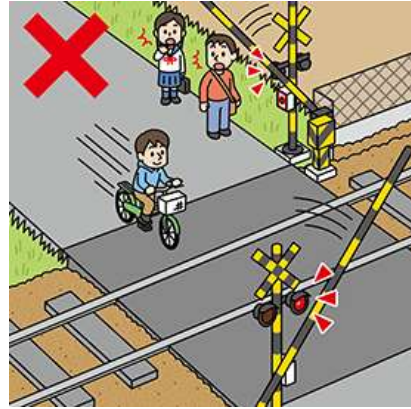

遮断踏切立ち入り違反 7,000円