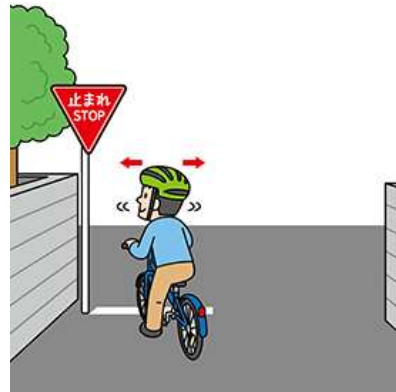

2026年4月1日 交通ルール変更

自転車でも、この違反は**反則金「青切符」**対象

※下記は反則行為の一例紹介です。自転車の青切符の対象となるのは合計113種類の違反行為です。

ながらスマホ **12,000 円**

飲酒運転 **刑事罰で禁固刑か罰金**

車道の右側通行(通行区分違反)
6,000 円

一時不停止(指定場所一時不停止等)
5,000 円

並進による走行違反 **3,000 円**