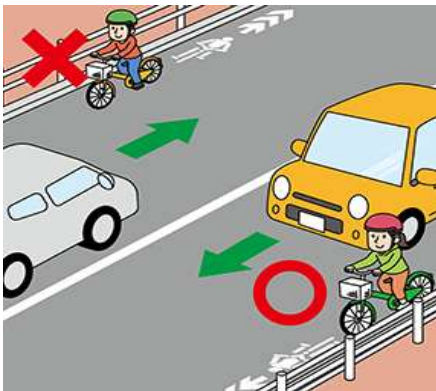

2026年4月1日 交通ルール変更

自転車でも、この違反は**反則金「青切符」**対象

※下記は反則行為の一例紹介です。自転車の青切符の対象となるのは合計113種類の違反行為です。

ながらスマホ **12,000 円**

飲酒運転 **刑事罰で禁固刑か罰金**

車道の右側通行(通行区分違反)
6,000 円

一時不停止(指定場所一時不停止等)
5,000 円

並進による走行違反 **3,000 円**