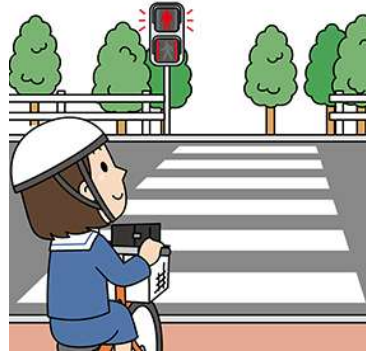

6,000円

走行中イヤホン使用違反
5,000円