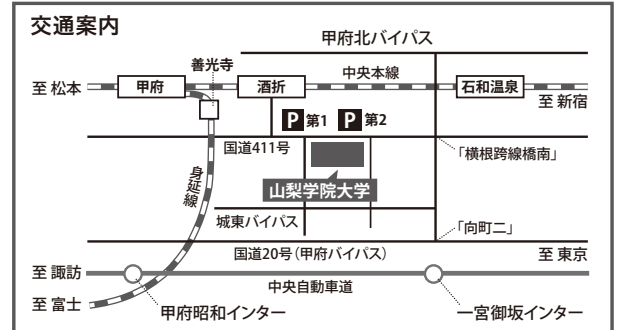

終了

■講師

のなか けんしょう 東京オリンピック・パラリンピック競技大会組織委員会 大会運営局 テストイベントマネジメント部長
野仲 賢勝 兼 ヘリテッジゾーン会場調整室会場調整担当部長(路上競技)

1991年(株)電通入社。1998年～サッカー事業局にてサッカー日本代表など、JFA(日本サッカー協会)やJリーグをはじめとした日本におけるサッカー団体のマーケティング(スポンサーシップや放送権)や大会運営などを担当。2002年FIFAワールドカップ日韓大会の大会運営や2005年FIFAクラブワールドカップの立ち上げなども担当。2009年～2012年 公益財団法人日本サッカー協会へ出向。2017年～現在 公益財団法人東京オリンピック・パラリンピック競技大会組織委員会へ出向。