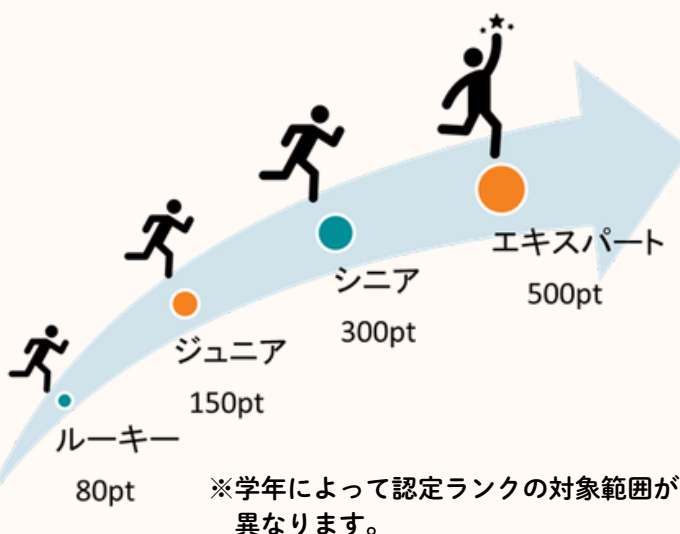

経験ポイントに応じた表彰システム

- エキスパート認定者 褒賞金10万円
- シニア認定者 褒賞金5万円
- ジュニア認定者 褒賞金3万円
- ルーキー認定者 褒賞金1万円

問合せ先：グローバルラーニングセンター・学生センター
global.expert@c2c.ac.jp