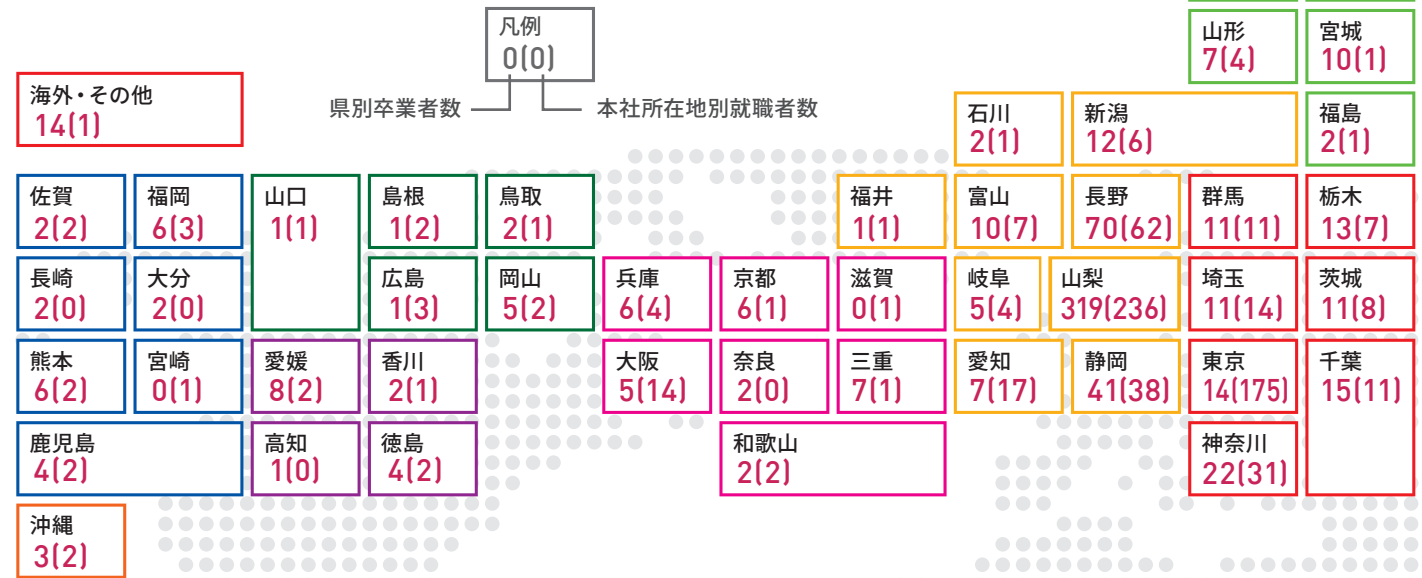

出身地域別就職状況データ (2021年3月卒業)

地域別卒業者数

北海道	14人 (2.0%)	近畿	28人 (4.0%)	海外・その他	14人 (2.0%)
東北	30人 (4.3%)	四国	15人 (2.1%)	合計	700人 (100%)
関東	97人 (13.9%)	中国	10人 (1.4%)		
中部	467人 (66.7%)	九州・沖縄	25人 (3.6%)