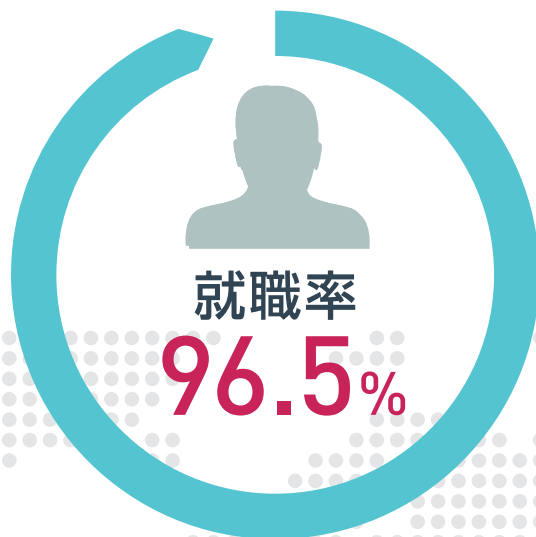

# 主なトピック

2021年3月卒業者数

815人

就職率

96.5%

就職・キャリアセンターが行う  
各種支援プログラム (年間)

25種

就職・キャリアセンターが  
行う各種支援プログラム  
参加学生延べ数 (年間)

7,918人

就職・キャリアセンター  
仲介のインターンシップ  
参加学生数(2019年度)

85人

学生面談件数 (年間)

2,175人

大学に届く求人数

246,119人