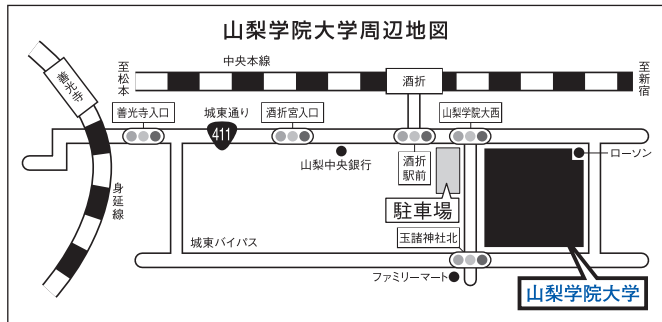

入学者選抜会場

本学会場

山梨学院大学

山梨県甲府市酒折2-4-5

交通案内

○電車利用の場合

JR中央本線「酒折」駅 徒歩3分。

JR身延線「善光寺」駅 徒歩12分。

○バス利用の場合

新宿駅南口高速バスターミナルから石和経由

甲府駅行バスに乗車。「山梨学院大学」下車。

○自家用車利用の場合

東京方面からの場合:中央自動車道、一宮御坂インターを出て、国道20号線(甲府バイパス)を甲府市街方面に向かい「向町二」信号を右折。

長野・名古屋方面からの場合:中央自動車道、甲府昭和インターを出て、国道20号線(甲府バイパス)を東京方面に向かい「向町二」信号を左折。

※駐車場は、右の地図を参照してください。

中央自動車道からのアクセスガイド