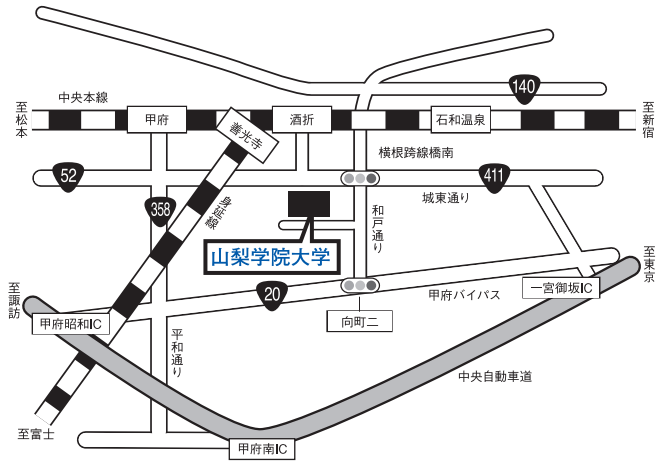

##### ○電車利用の場合

JR中央本線「酒折」駅 徒歩3分。

JR身延線「善光寺」駅 徒歩12分。

##### ○バス利用の場合

新宿駅南口高速バスターミナルから石和経由

甲府駅行バスに乗車。「山梨学院大学」下車。

##### ○自家用車利用の場合

東京方面からの場合:中央自動車道、一宮御坂インターを出て、国道20号線(甲府バイパス)を甲府市街方面に向かい「向町二」信号を右折。

長野・名古屋方面からの場合:中央自動車道、甲府昭和インターを出て、国道20号線(甲府バイパス)を東京方面に向かい「向町二」信号を左折。

※駐車場は、右の地図を参照してください。

#### 中央自動車道からのアクセスガイド