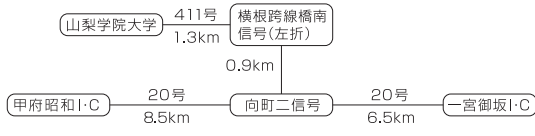

入学者選抜会場

本学会場

山梨学院大学

山梨県甲府市酒折2-4-5

交通案内

○電車利用の場合

JR中央本線「酒折」駅 徒歩3分。

JR身延線「善光寺」駅 徒歩12分。

○バス利用の場合

新宿駅南口高速バスターミナルから石和経由

甲府駅行バスに乗車。「山梨学院大学」下車。

○自家用車利用の場合

東京方面からの場合:中央自動車道、一宮御坂インターを出て、国道20号線(甲府バイパス)を甲府市街方面に向かい「向町二」信号を右折。

長野・名古屋方面からの場合:中央自動車道、甲府昭和インターを出て、国道20号線(甲府バイパス)を東京方面に向かい「向町二」信号を左折。

※駐車場は、右の地図を参照してください。

中央自動車道からのアクセスガイド